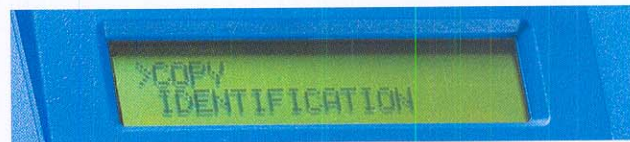

4 FILING

Up to 99 codes can be archived. Archive can easily be deleted for new code archiving.

4 ARCHIVIAZIONE

ERA3 archivia fino a 99 codici. La memoria può essere riprogrammata e azzerata per l'aggiunta di nuovi codici.