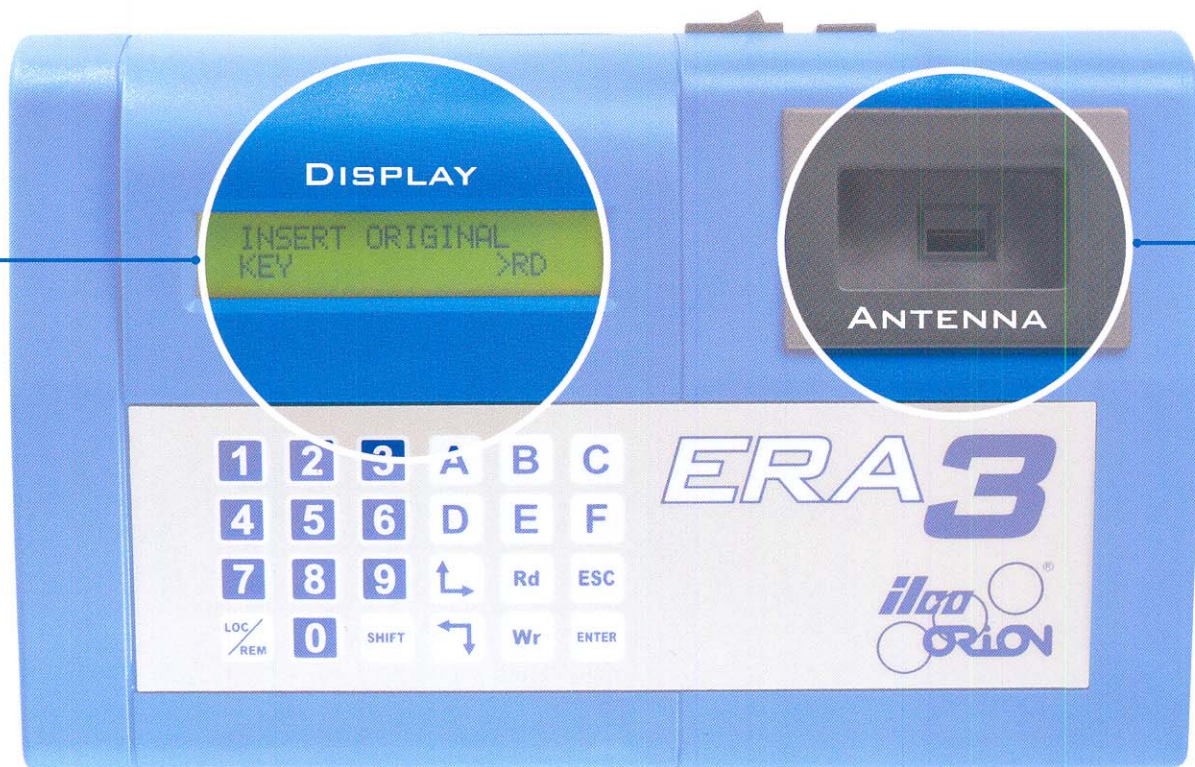

DISPLAY:

a cristalli liquidi, retro-illuminato, garantisce ottima visibilità.

To copy Texas® fixed and crypto transponder codes you must use the Ilco Orion Electronic Key.

Per copiare chiavi con transponder Texas® a codice fisso e a codice crypto è necessario usare Chiavi Elettroniche Ilco Orion.