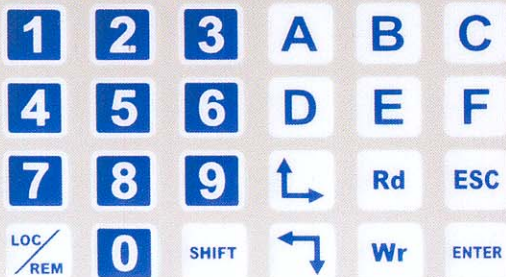

# ERA3

**CRYPTO  
TECHNOLOGY**

- The ERA 3 can identify and program all fixed and Texas\* crypto type Transponders. Can clone fixed code type Transponders: Phillips®, Temic®, Megamos®, Texas®, and Texas® crypto type Transponders.
- The ERA 3 recognises and indicates the presence of most crypto type transponders.
- Up to 99 Transponder codes can be saved in an on board archive that can easily be deleted when required.
- The ERA 3 can also be powered up in any vehicle by means of a cigarette lighter socket cable.
- The ERA 3 is simple to use intuitively.
- The ERA3 is designed and produced entirely to CE mark European Standards.
- ERA 3 legge e programma tutti i transponders a codice fisso: Phillips®, Temic®, Megamos®, Texas®, e i transponders tipo Texas® Crypto.
- ERA 3, inoltre, riconosce e segnala la presenza di numerosi transponder di tipo crypto all'interno della chiave.
- È consentita l'archiviazione fino a 99 codici transponder con operazioni semplici ed immediate. La memoria può essere azzerata e riprogrammata per l'inserimento di nuovi codici.
- ERA 3 può essere trasportato presso i concessionari o presso il veicolo (grazie all'alimentazione tramite cavo accendisigari) e permette, memorizzati i codici, di procedere alla riproduzione in un secondo momento.
- L'utilizzo di ERA 3 è semplice ed intuitivo.
- ERA3 è stata progettata nel completo rispetto delle direttive marchio CE.

# ERA 3

**KEYBOARD:**

24 keys for simple running of the operations.

**TASTIERA:**

24 tasti per una gestione semplificata delle operazioni.

**ANTENNA:**

powerful, designed to read all types of transponders.

**ANTENNA:**